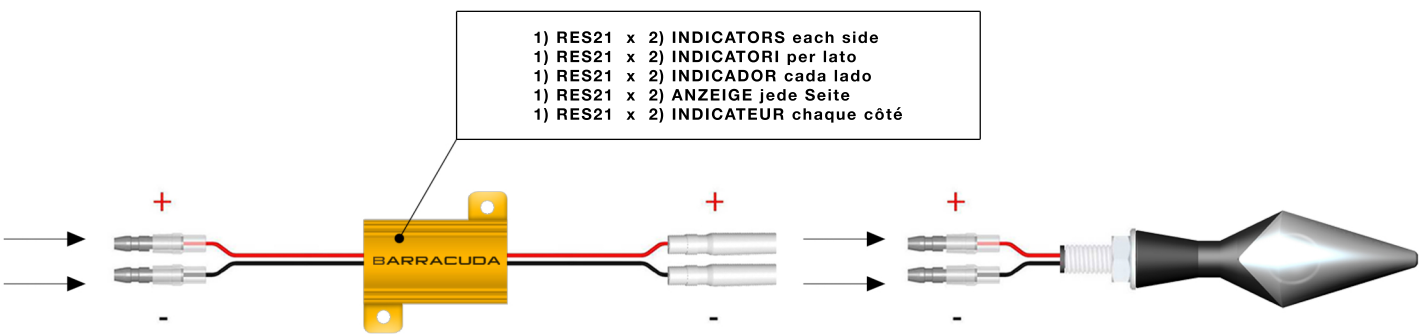

1) RES21 x 2) INDICATORS each side
  1) RES21 x 2) INDICATORI per lato
  1) RES21 x 2) INDICADOR cada lado
  1) RES21 x 2) ANZEIGE jede Seite
  1) RES21 x 2) INDICATEUR chaque côté

- ③ ELECTRICAL RESISTANCE 10 WATT - **RES21**
  RESISTENZA ELETTRICA 10 WATT - **RES21**
  RESISTENCIA ELÉCTRICA 10 WATT - **RES21**
  ELEKTRISCHER WIDERSTAND 10 WATT - **RES21**
  RÉSISTANCE ÉLECTRIQUE 10 WATT - **RES21**

- ④ LED INDICATOR
  INDICATORE LED
  INDICADOR LED
  LED ANZEIGE
  INDICATEUR DE LED